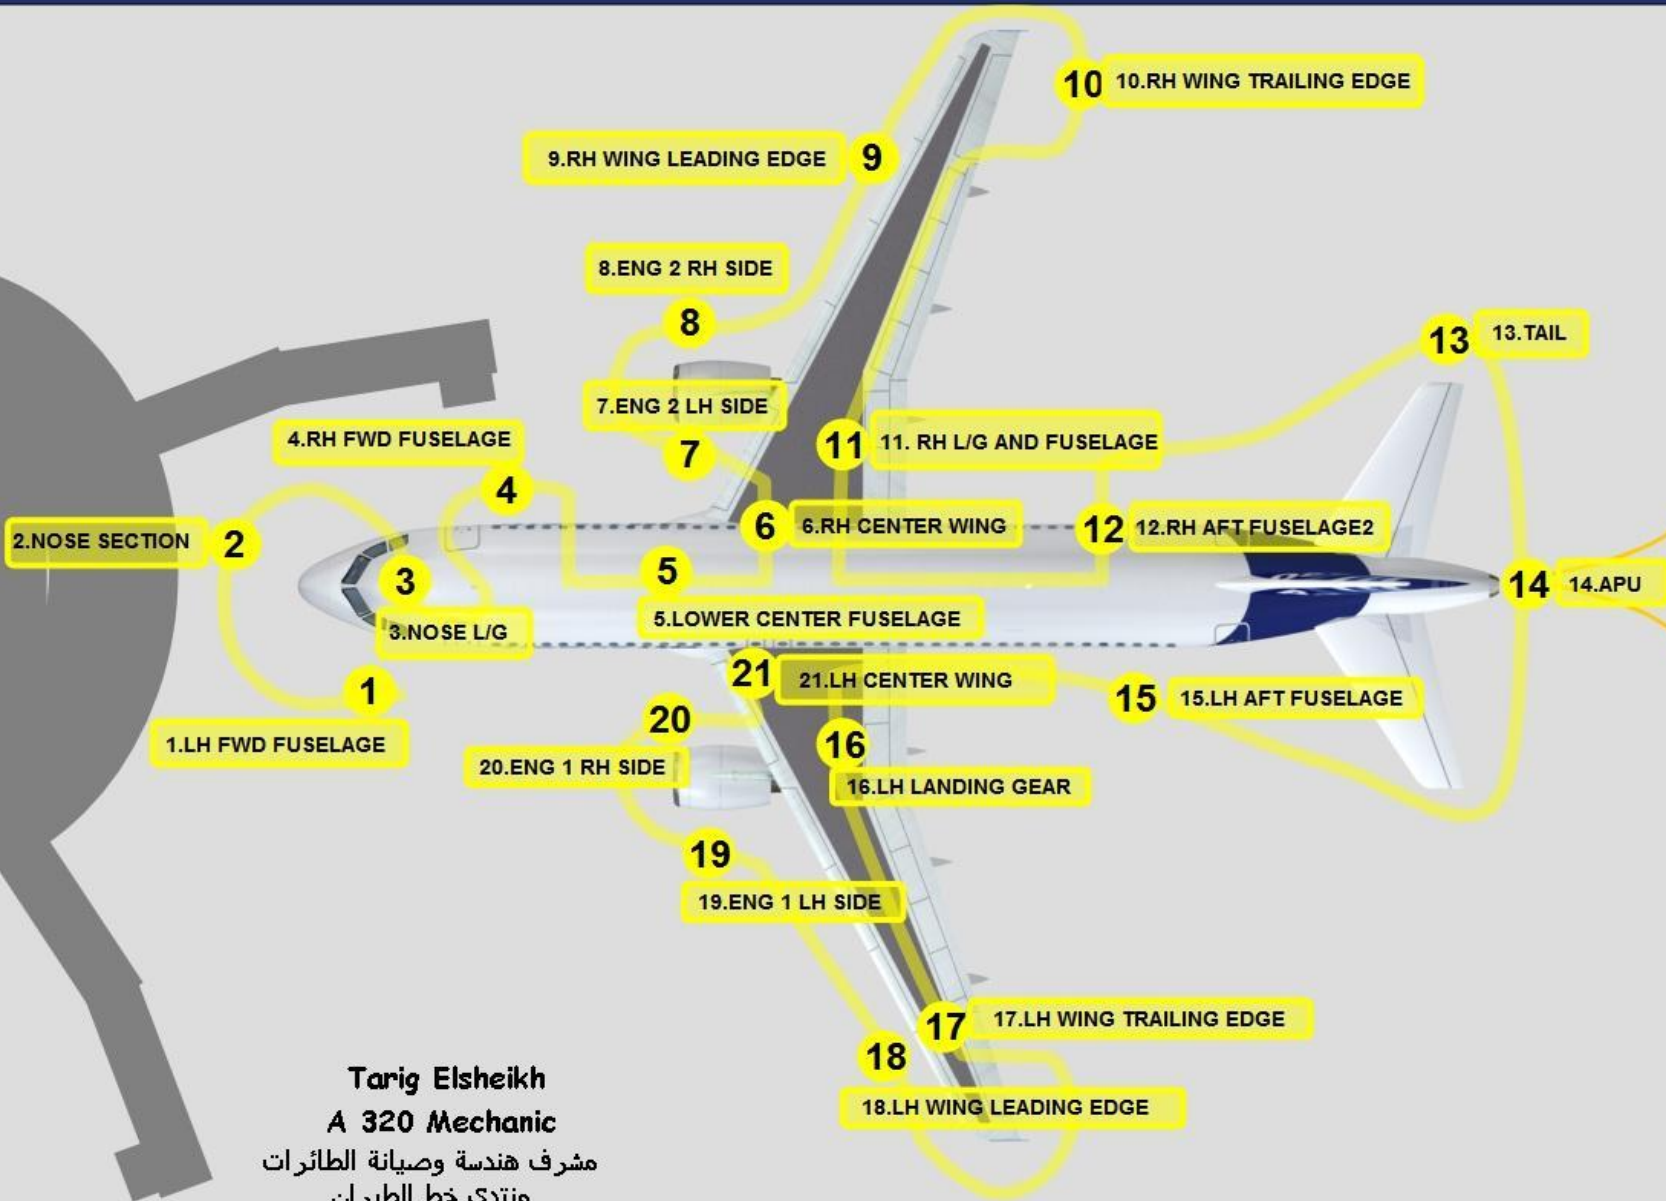

EXTERNAL WALKAROUND

Tarig Elsheikh

A 320 Mechanic

مشرف هندسة وصيانة الطائرات
ممندي خط الطيران